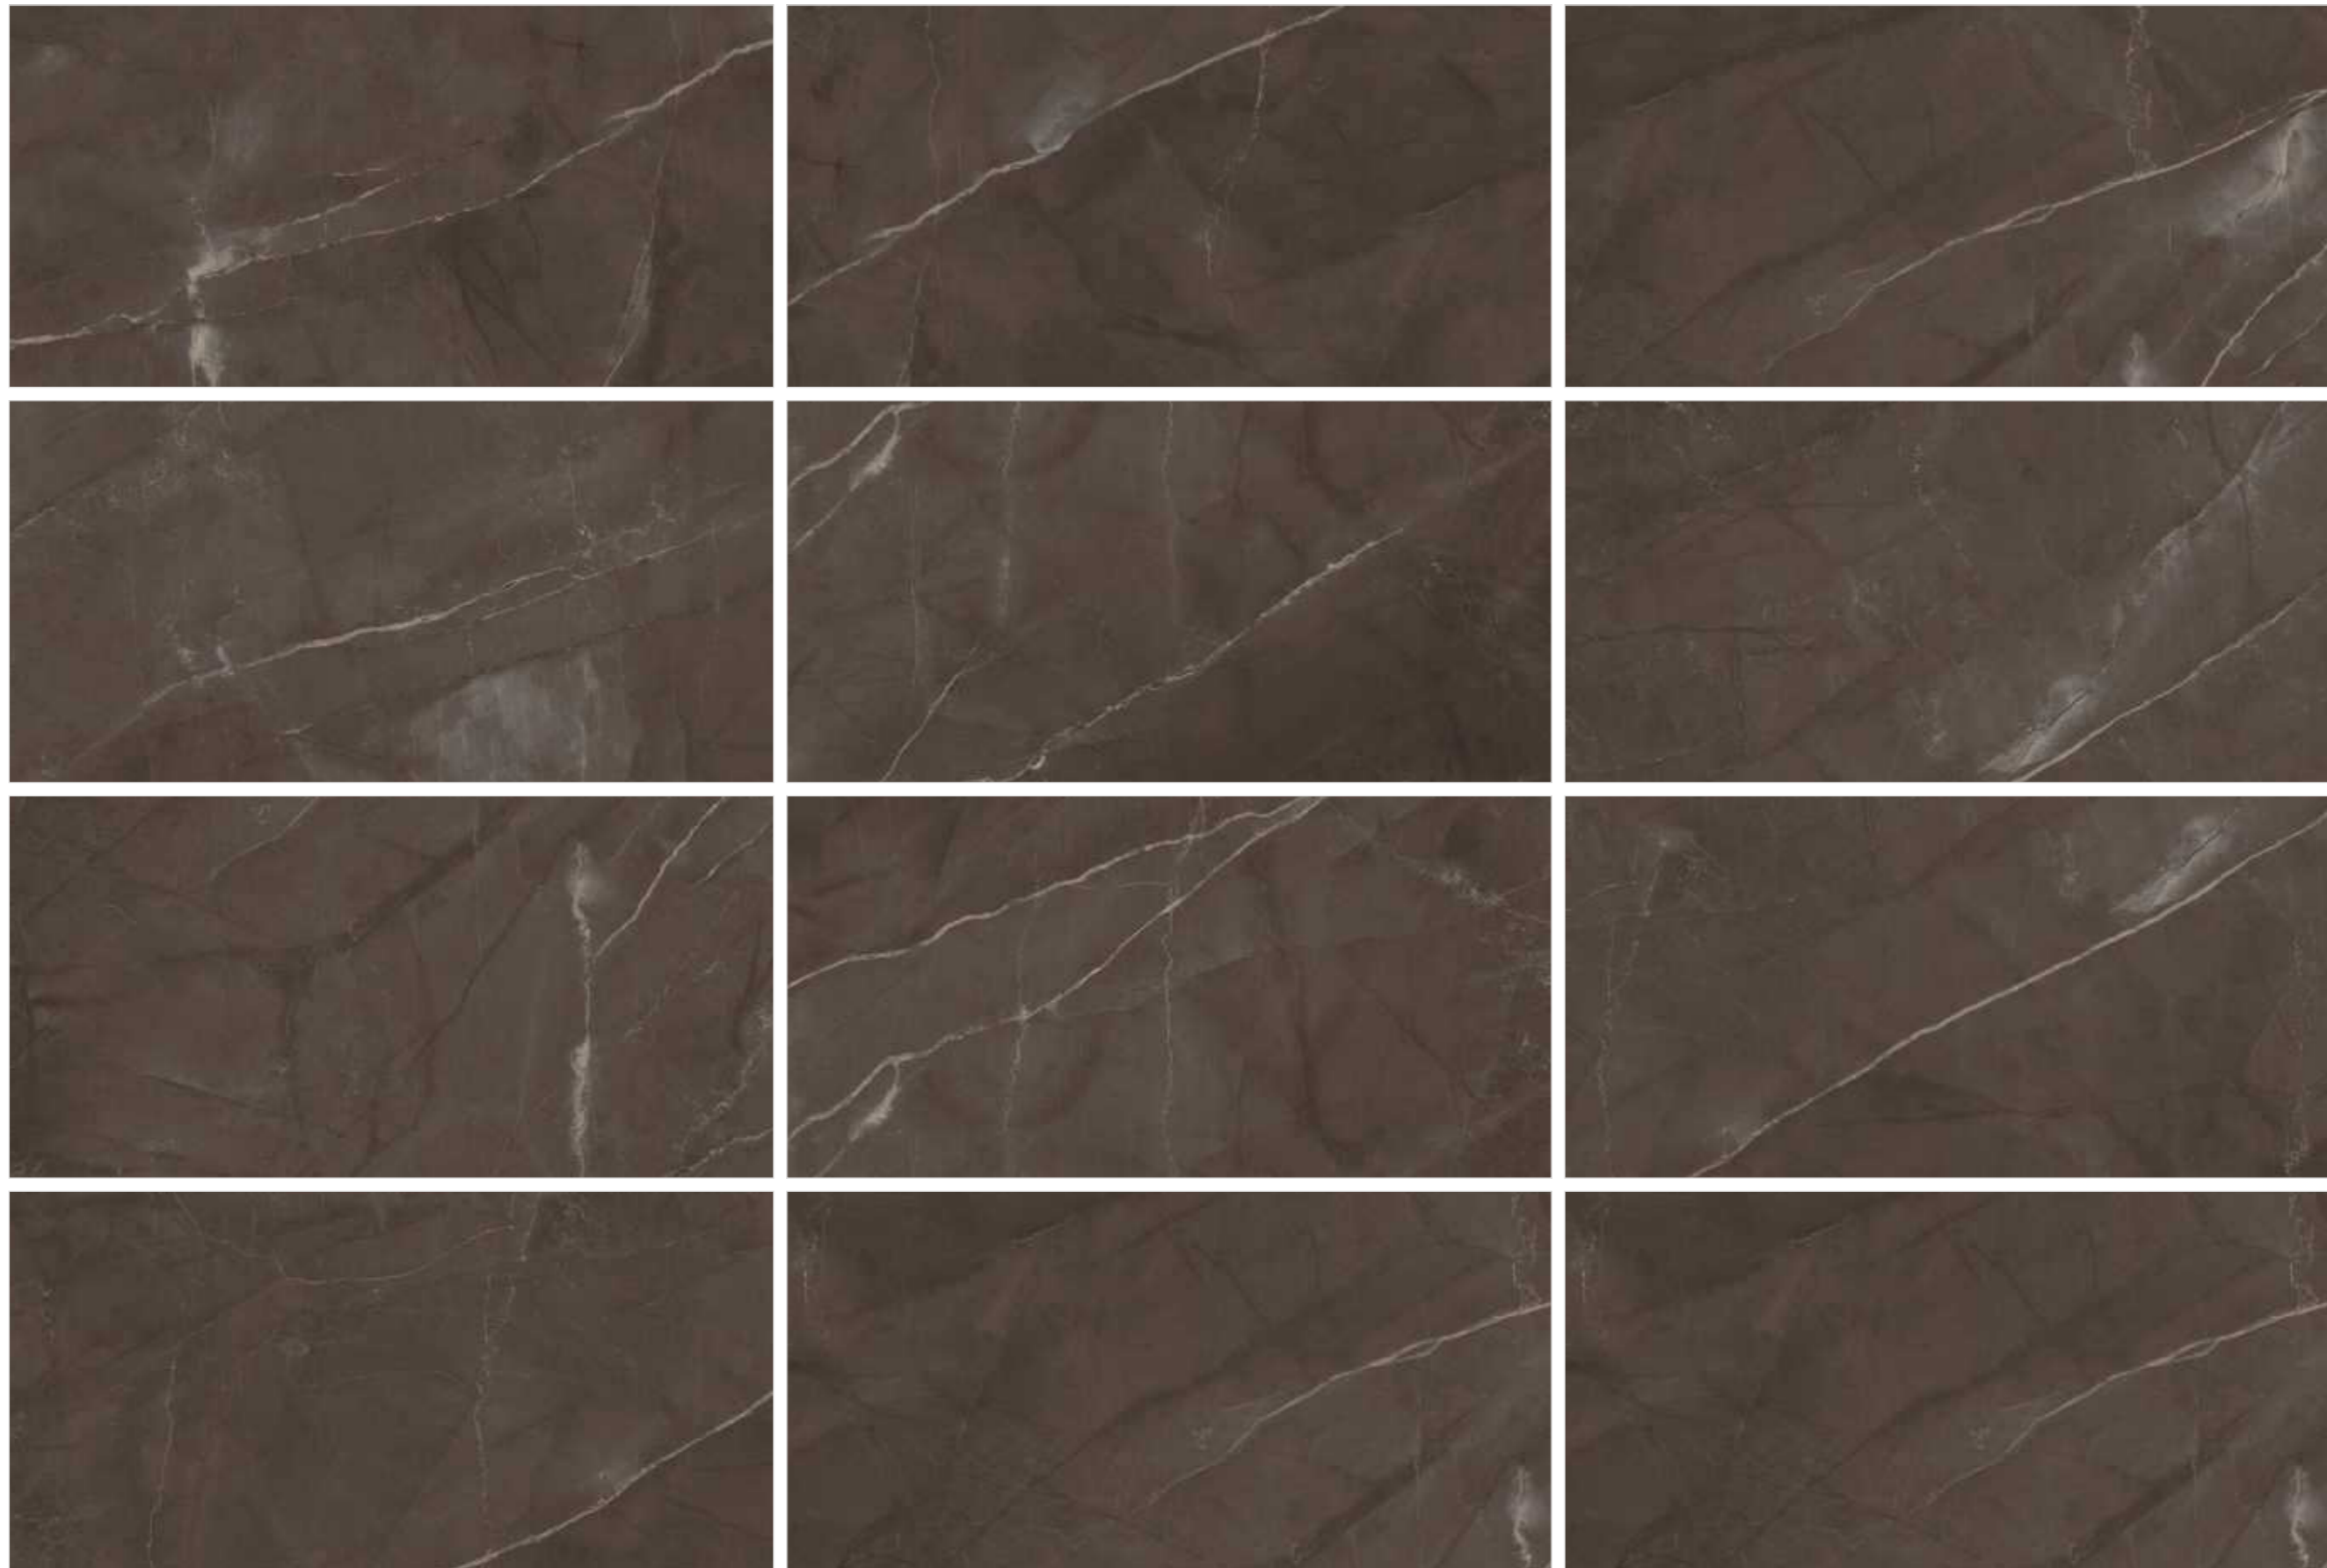

VEGAS GREY

Size

300X
600MM 

600X
600MM 

600X
1200MM 

Randoms

15

Randoms