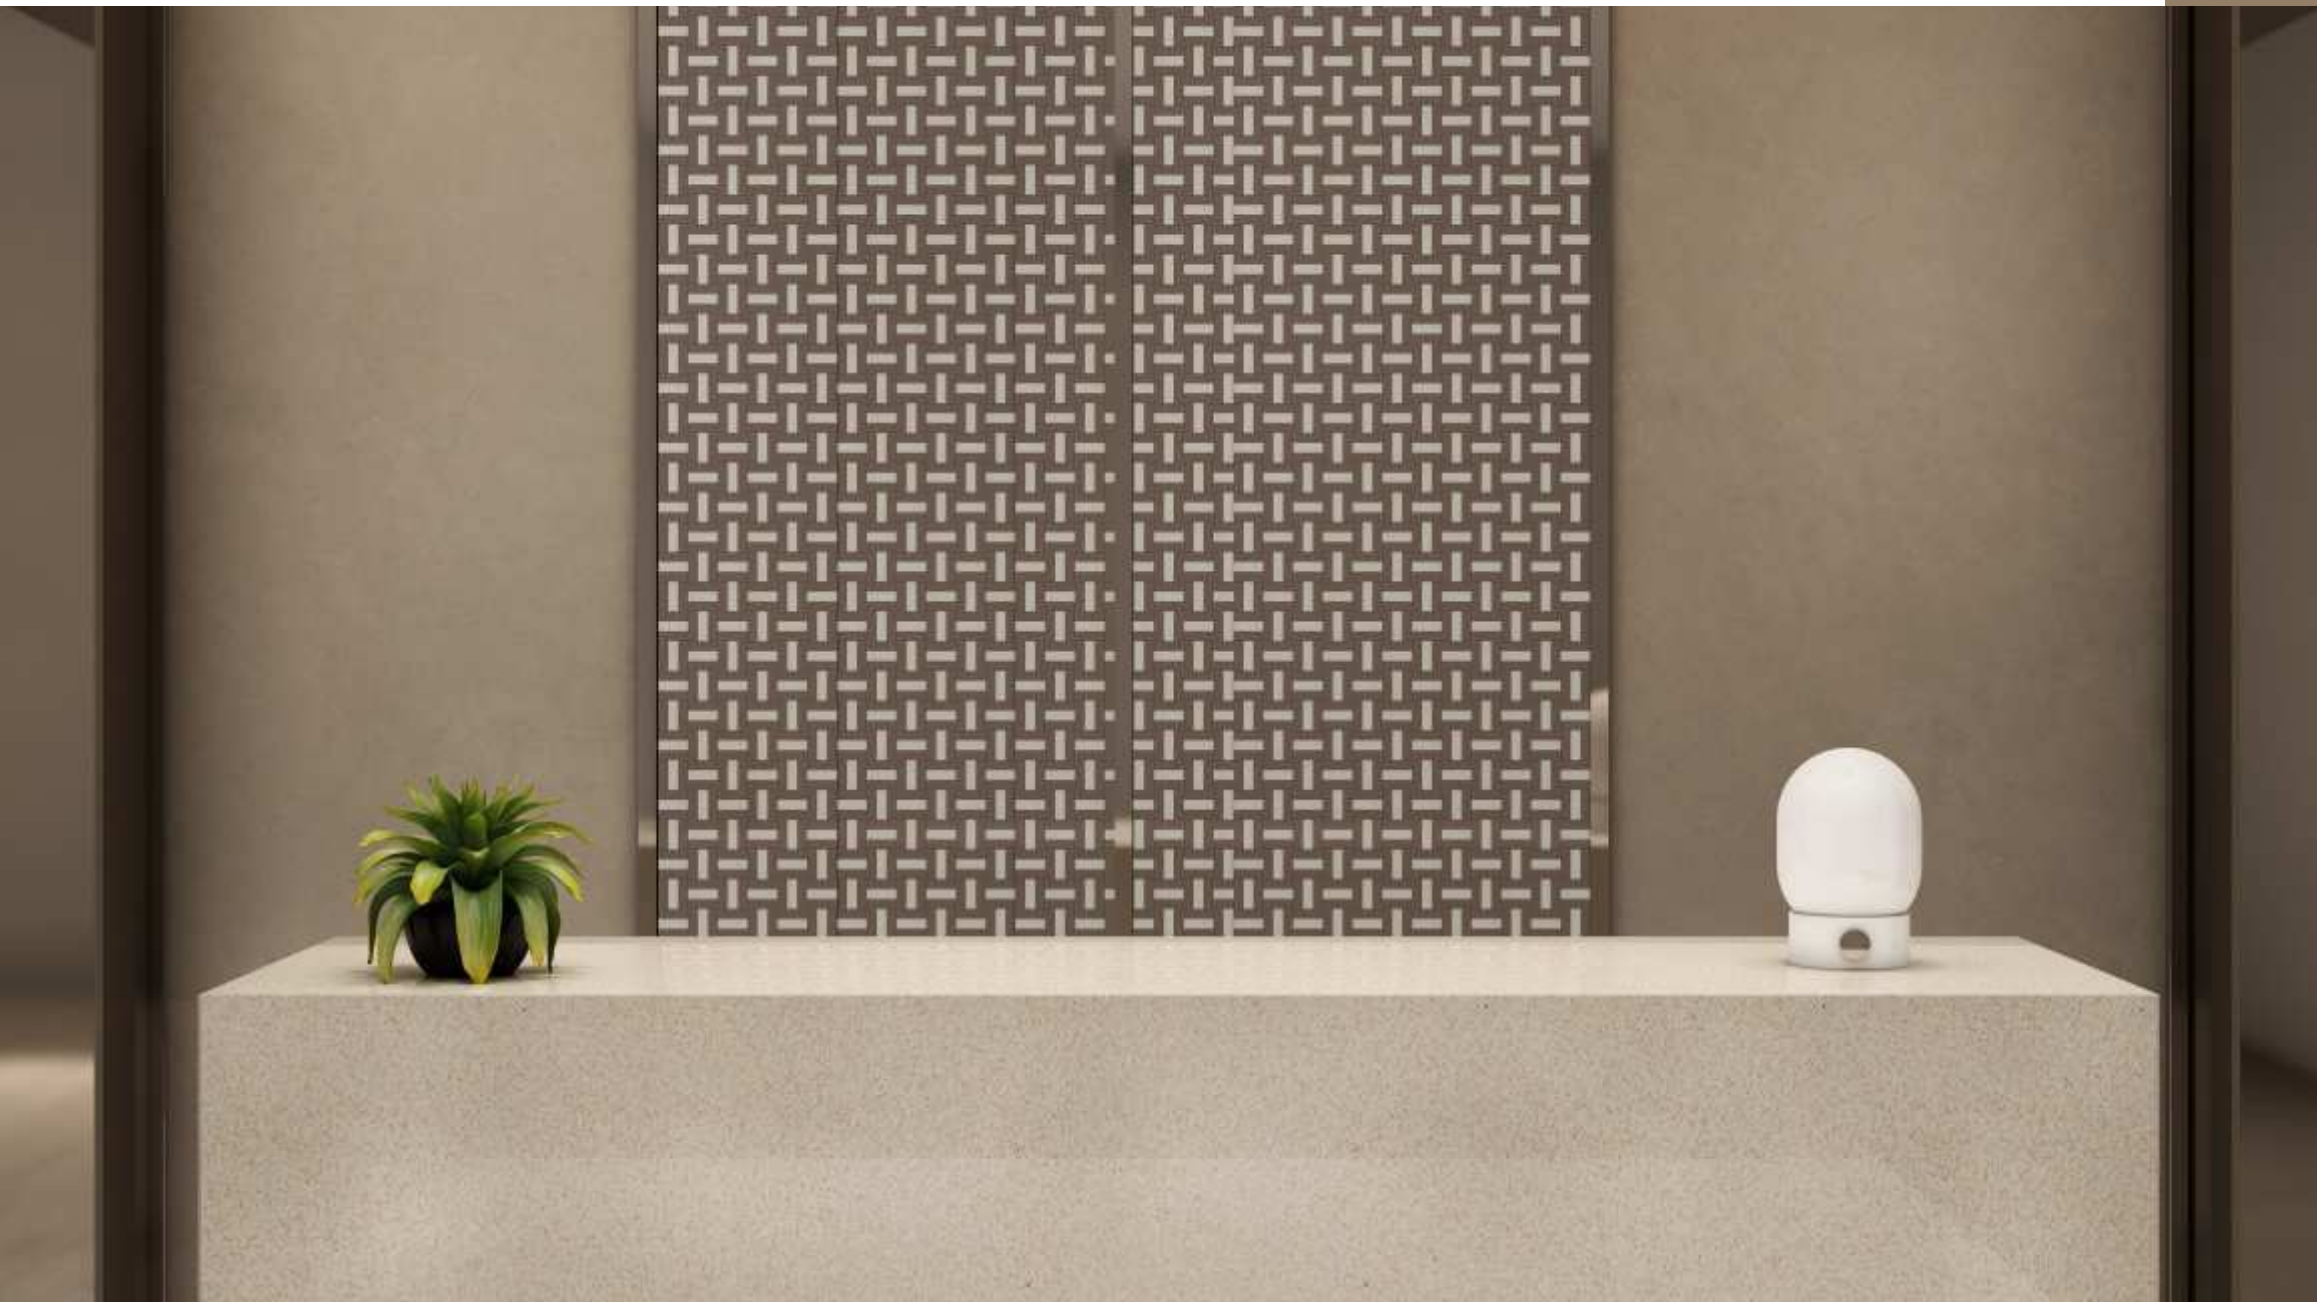

E-1911-S-6
30x30 cm

E 2014 D-6
30x30 cm

FEEL
FRESH

Collection

E 1417 S-9
30x30 cm

E 1318 S-9
30x30 cm

E 2206 S-9
30x30 cm

STUNNING
NATURAL
Elegance

SIMPLICITY EXTREM
BECOME
Elegance

E 2013 D-9
30x30 cm

LOOK & FEEL
THE
Nature

E 2015 D-6
30x30 cm

Environment
**WITH
DEFERENCE**

E- 1718-S-6
30x30 cm

EXTRA
ORDINARY
Design

E 1416-S-9
30x30 cm

M -2111 S-9
30x30 cm

1415-S-9
30x30 cm

E-1913-S-6
30x30 cm

Make
**YOUR
SPELBOUND**

**MIND
SCULPTURE**
Art

M 2110 - D-6
30x30 cm

Decore
FOR
Interior
SPACE.

M 2109-D-6
30x30 cm